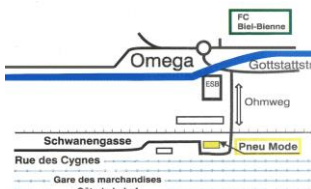

Démontage de 4 pneus et montage, équilibrage 80.-

Demontage von 4 Reifen und Montage, Auswuchten 80.-

Preis und Sortimentsänderung vorbehalten.

Prix et assortiment sous réserve de modifications

Pneu Mode

Rue des Cygnes 54c
Schwannengasse 54c
2503 Biel/Bienne
Tel: 032/361.10.66